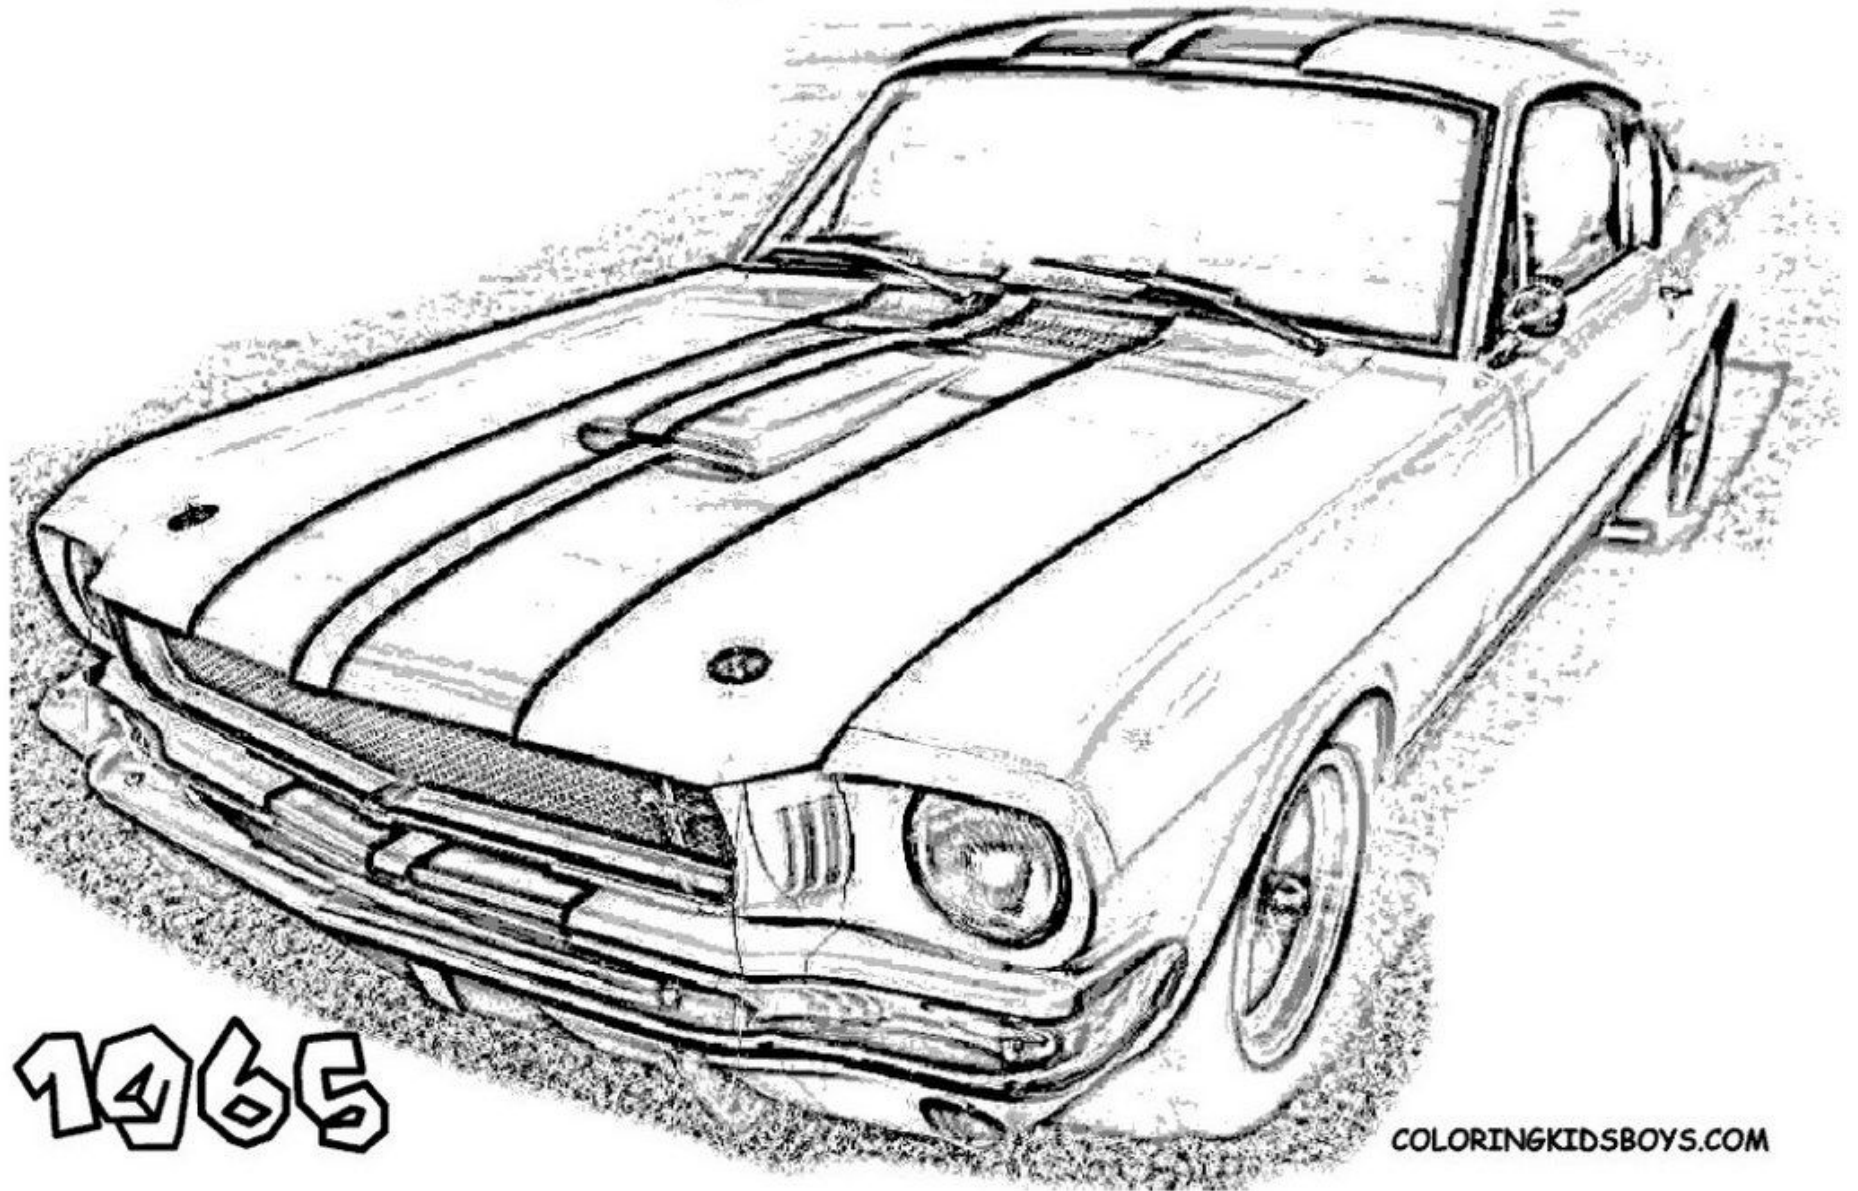

AUSTANG GT350

1965

COLORINGKIDSBOYS.COM