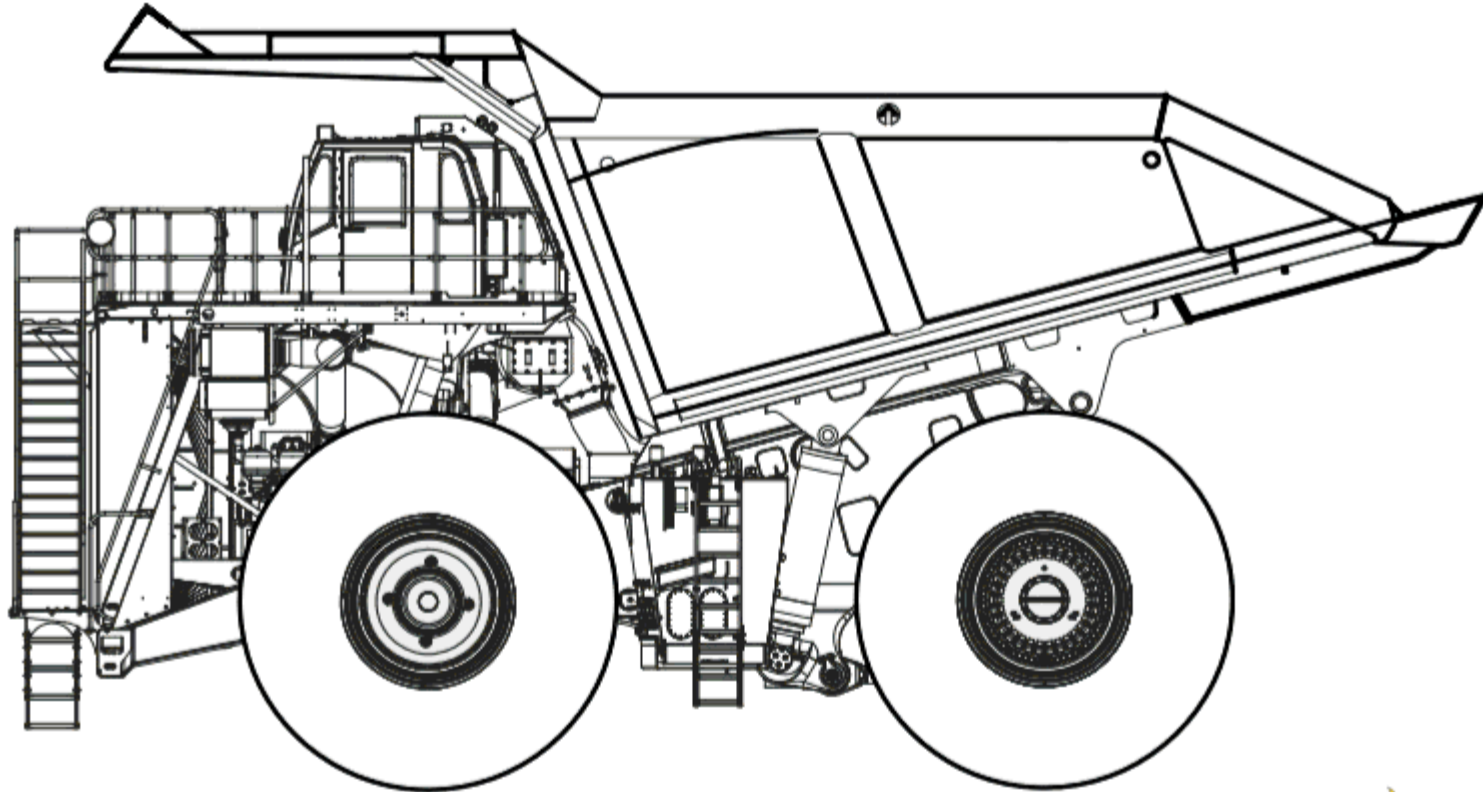

TI 284

400 tons

LIEBHERR

Bold Bossy Slammin' At  
COLORINGPAGESFORKIDSBOYS.COM