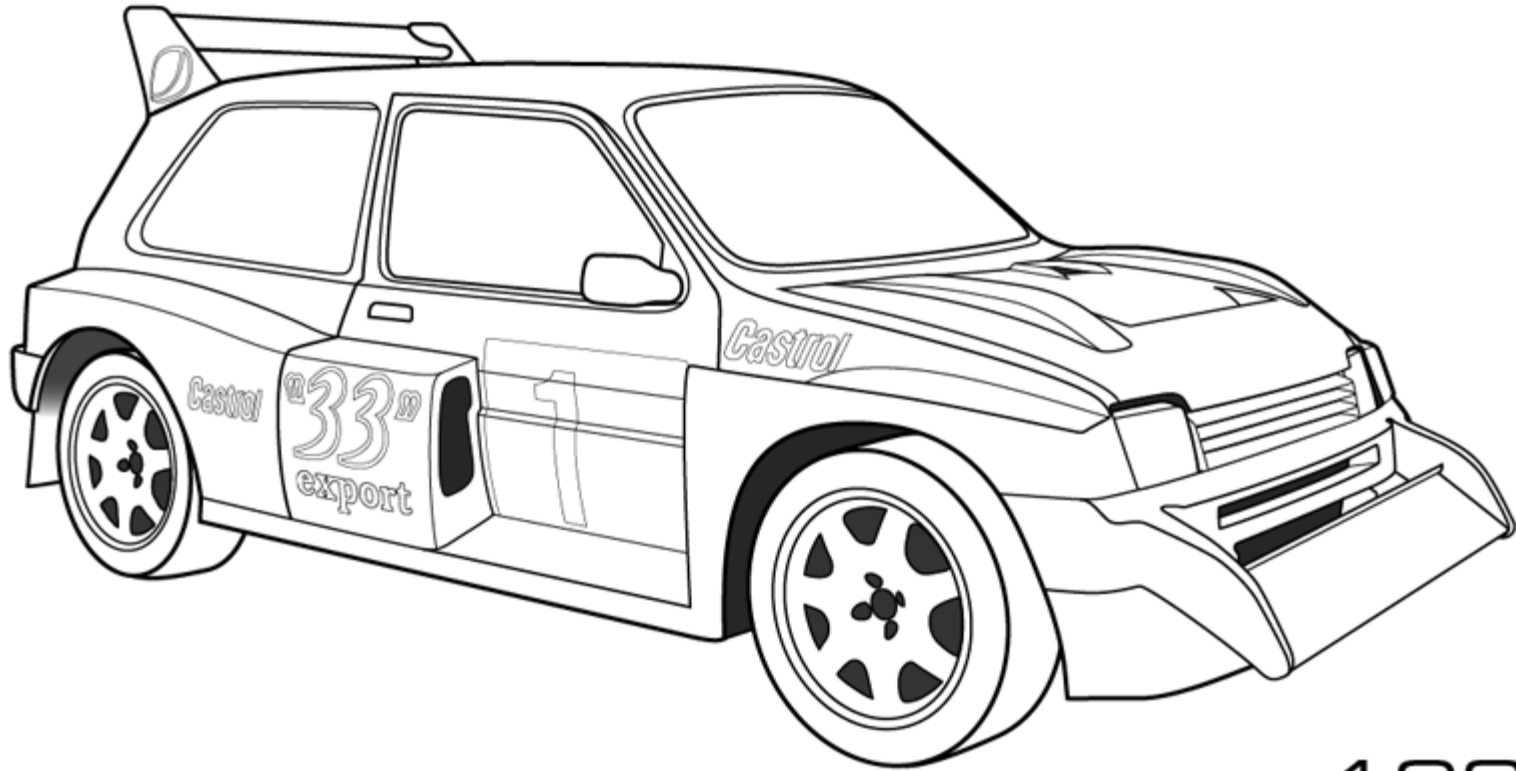

MG Metro 6R4

1984